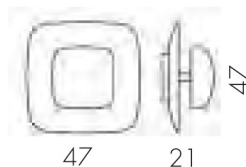

MUSH ROOM APPLIQUE

Wall lamp with chromium/plated brass base and solid oak wood with iroko finish or solid teak wood. Illuminating body in light porcelain.
Lampada da parete con base in metallo cromato e piatto in legno massello rovere tinteggiato iroko o legno massello teak. Corpo illuminante in porcellana light.

L/W cm 47 - P/D cm 21 - H cm 47

Bulbs / Lamp 4 X max 40W G9

Weight / Peso 5 Kg

COD.	STUCTIONE / STRUTTURA	SHADES / PARALUME	PRICE / PREZZO
0300600	iroko or teak wood / legno finito iroko o teak	porcelain / porcelana	

LUMINARA